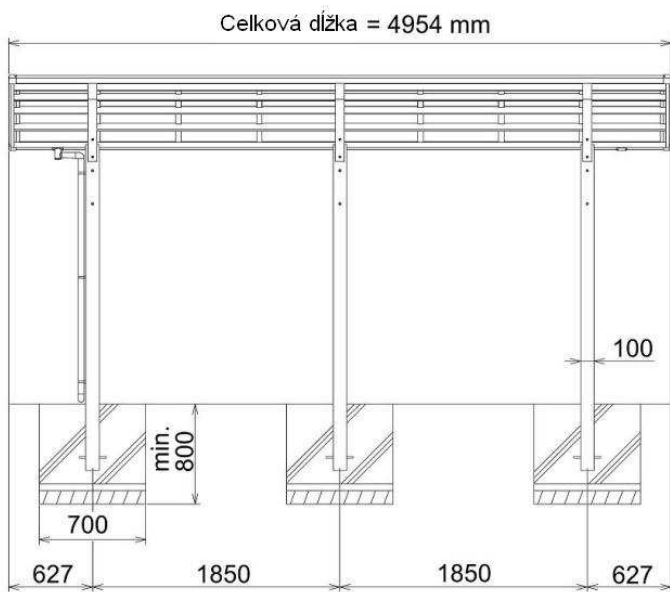

Náčrt Portoforte Typ M 150

Pohľad A

Pohľad B