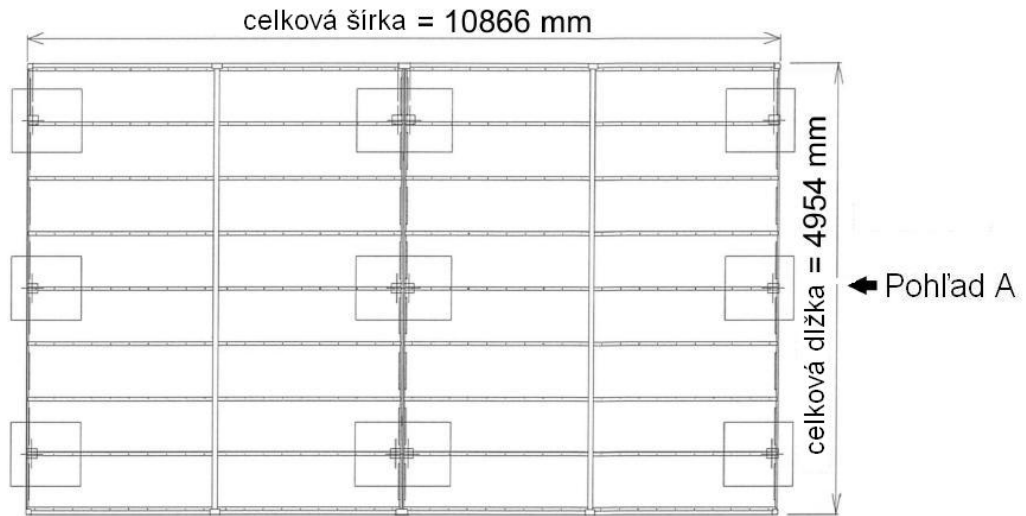

# Náčrt Portoforte Typ MM 150

↑  
Pohľad B

Celková dĺžka = 4954 mm