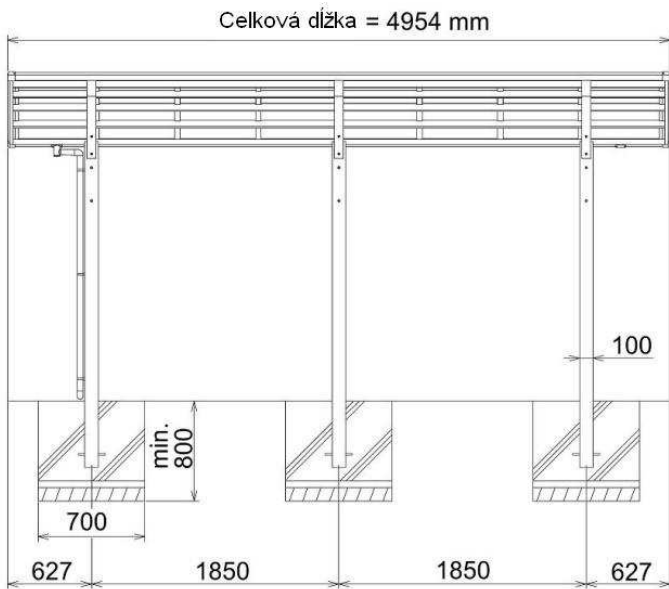

Náčrt Portoforte Typ MY 150

Pohľad A

Pohľad B