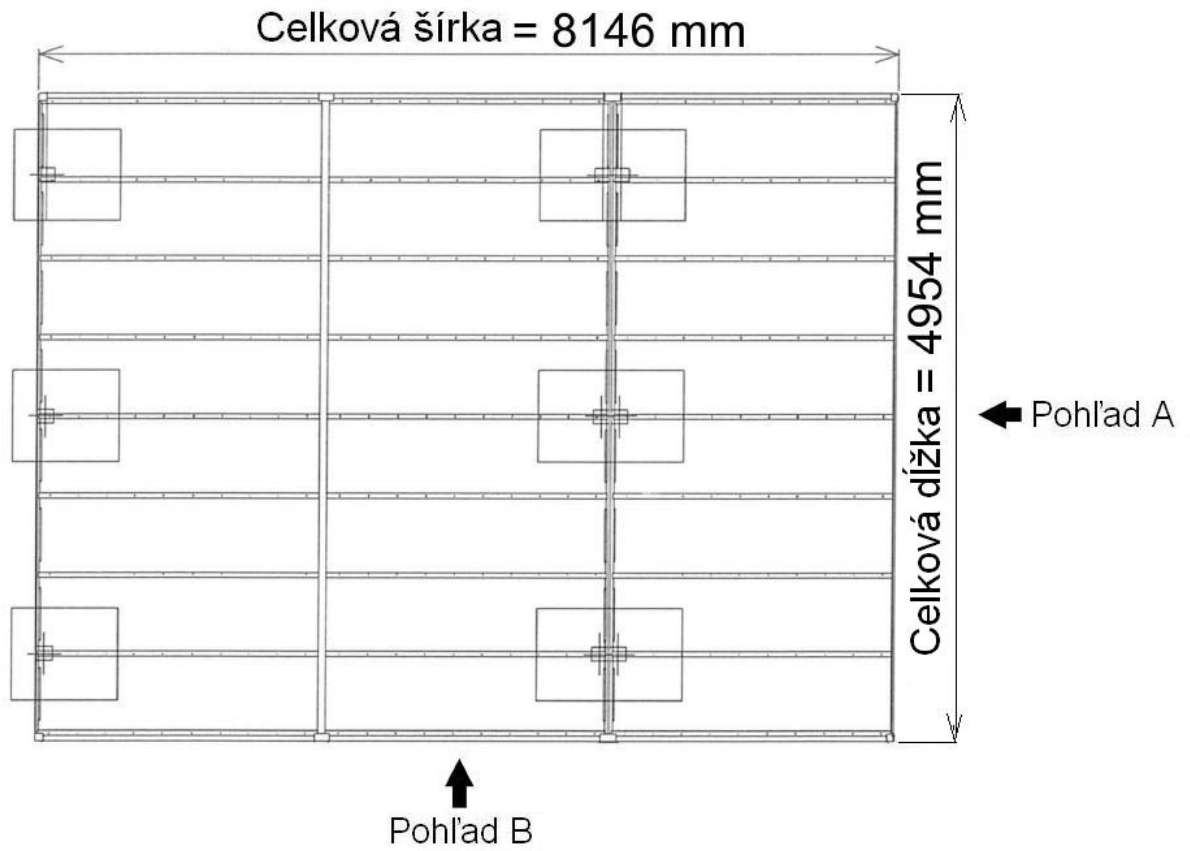

Náčrt Portoforte Typ MY 150

Pohľad A

Pohľad B