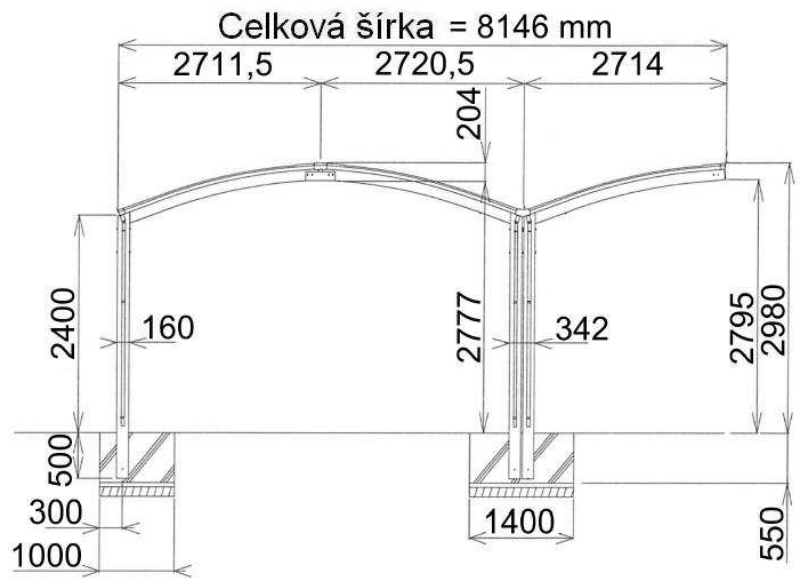

Náčrt Portoforte Typ MY 150

Pohľad A

Pohľad B